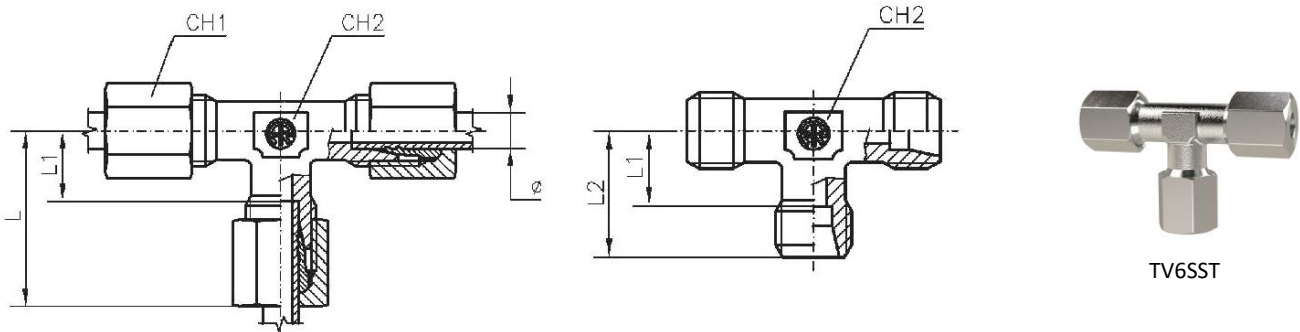

Material

Stahl verzinkt (DIN 2353)

TVR148SST

T-Einschraubverschraubungen, Außengewinde konisch nach ISO 7-1, schwere Ausführung

Artikel Nr.	Typen Nr.	Gewinde $\phi F2$	Rohr- Außen- ϕ mm	I mm	L mm	L1 mm	L2 mm	L3 mm	CH1 mm	CH2 mm	PN bar
159206	TVR148SST	R 1/4	8	12	32	17,0	27	24	19	14	630
159207	TVR3810SST	R 3/8	10	12	34	17,5	28	25	22	17	630
159208	TVR3812SST	R 3/8	12	12	38	21,5	31	29	24	17	630
159209	TVR1214SST	R 1/2	14	14	40	22,0	32	30	27	19	630
159210	TVR1216SST	R 1/2	16	14	43	24,5	32	33	30	24	400
159211	TVR3420SST	R 3/4	20	16	48	26,5	42	37	36	27	400
159212	TVR125SST	R 1	25	18	54	30,0	48	42	46	36	400

TV10SLST

T-Verschraubung, sehr leichte Ausführung

Artikel Nr.	Typen Nr.	Rohr- Außen-Ø mm	L mm	L1 mm	L2 mm	CH1 mm	CH2 mm	PN bar
159213	TV10SLST	10	27	15	20,5	17	14	100
159214	TV12SLST	12	25	13	19,0	19	17	100

T-Verschraubung, leichte Ausführung

Artikel Nr.	Typen Nr.	Rohr- Außen-Ø mm	L mm	L1 mm	L2 mm	CH1 mm	CH2 mm	PN bar
159215	TV28LST	28	47	30,5	38	41	36	160

TV6SST

T-Verschraubung, schwere Ausführung

Artikel Nr.	Typen Nr.	Rohr- Außen- \varnothing mm	L mm	L1 mm	L2 mm	CH1 mm	CH2 mm	PN bar
159216	TV6SST	6	31	16,0	23	17	12	630
159217	TV8SST	8	32	17,0	24	19	14	630
159218	TV10SST	10	34	17,5	25	22	17	630
159219	TV12SST	12	38	21,5	29	24	17	630
159220	TV14SST	14	40	22,0	30	27	19	630
159221	TV16SST	16	43	24,5	33	30	24	400
159222	TV20SST	20	48	26,5	37	36	27	400
159223	TV25SST	25	54	30,0	42	46	36	400

KV4SLST

Kreuz-Verschraubung, sehr leichte Ausführung

Artikel Nr.	Typen Nr.	Rohr- Außen- \varnothing mm	L mm	L1 mm	L2 mm	CH1 mm	CH2 mm	PN bar
159719	KV4SLST	4	21	11,0	15	10	9	100
159720	KV5SLST	5	21	9,5	15	12	9	100
159721	KV6SLST	6	21	9,5	15	12	9	100
159722	KV8SLST	8	23	11,5	17	14	12	100