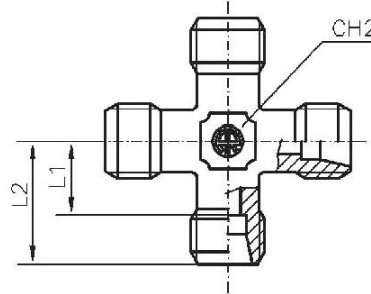

T-Verschraubung, leichte Ausführung

Artikel Nr.	Typen Nr.	Rohr- Außen-Ø mm	L mm	L1 mm	L2 mm	CH1 mm	CH2 mm	PN bar
159215	TV28LST	28	47	30,5	38	41	36	160

TV6SST

T-Verschraubung, schwere Ausführung

Artikel Nr.	Typen Nr.	Rohr- Außen- \varnothing mm	L mm	L1 mm	L2 mm	CH1 mm	CH2 mm	PN bar
159216	TV6SST	6	31	16,0	23	17	12	630
159217	TV8SST	8	32	17,0	24	19	14	630
159218	TV10SST	10	34	17,5	25	22	17	630
159219	TV12SST	12	38	21,5	29	24	17	630
159220	TV14SST	14	40	22,0	30	27	19	630
159221	TV16SST	16	43	24,5	33	30	24	400
159222	TV20SST	20	48	26,5	37	36	27	400
159223	TV25SST	25	54	30,0	42	46	36	400

KV4SLST

Kreuz-Verschraubung, sehr leichte Ausführung

Artikel Nr.	Typen Nr.	Rohr- Außen- \varnothing mm	L mm	L1 mm	L2 mm	CH1 mm	CH2 mm	PN bar
159719	KV4SLST	4	21	11,0	15	10	9	100
159720	KV5SLST	5	21	9,5	15	12	9	100
159721	KV6SLST	6	21	9,5	15	12	9	100
159722	KV8SLST	8	23	11,5	17	14	12	100

KV6LST

Kreuz-Verschraubung, leichte Ausführung

Artikel Nr.	Typen Nr.	Rohr- Außen-Ø mm	L mm	L1 mm	L2 mm	CH1 mm	CH2 mm	PN bar
159723	KV6LST	6	27	12,0	19	14	12	315
159724	KV8LST	8	29	14,0	21	17	12	315
159725	KV10LST	10	30	15,0	22	19	14	315
159726	KV12LST	12	32	17,0	24	22	17	315
159727	KV15LST	15	36	21,0	28	27	19	315
159728	KV18LST	18	40	23,5	31	32	24	315
159729	KV22LST	22	44	27,5	35	36	27	160
159730	KV28LST	28	47	30,5	38	41	36	160

KV6SST

Kreuz-Verschraubung, schwere Ausführung

Artikel Nr.	Typen Nr.	Rohr- Außen-Ø mm	L mm	L1 mm	L2 mm	CH1 mm	CH2 mm	PN bar
159731	KV6SST	6	31	16,0	23	17	12	630
159732	KV8SST	8	32	17,0	24	19	14	630
159733	KV10SST	10	34	17,5	25	22	17	630
159734	KV12SST	12	38	21,5	29	24	17	630
159735	KV14SST	14	40	22,0	30	27	19	630
159736	KV16SST	16	43	24,5	33	30	24	400
159737	KV20SST	20	48	26,5	37	36	27	400
159738	KV25SST	25	54	30,0	42	46	36	400