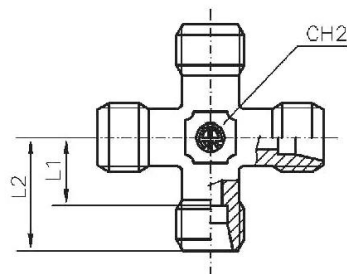

TV10SLST

T-Verschraubung, sehr leichte Ausführung

Artikel Nr.	Typen Nr.	Rohr- Außen-Ø mm	L mm	L1 mm	L2 mm	CH1 mm	CH2 mm	PN bar
159213	TV10SLST	10	27	15	20,5	17	14	100
159214	TV12SLST	12	25	13	19,0	19	17	100

T-Verschraubung, leichte Ausführung

Artikel Nr.	Typen Nr.	Rohr- Außen-Ø mm	L mm	L1 mm	L2 mm	CH1 mm	CH2 mm	PN bar
159215	TV28LST	28	47	30,5	38	41	36	160

TV6SST

T-Verschraubung, schwere Ausführung

Artikel Nr.	Typen Nr.	Rohr- Außen- \varnothing mm	L mm	L1 mm	L2 mm	CH1 mm	CH2 mm	PN bar
159216	TV6SST	6	31	16,0	23	17	12	630
159217	TV8SST	8	32	17,0	24	19	14	630
159218	TV10SST	10	34	17,5	25	22	17	630
159219	TV12SST	12	38	21,5	29	24	17	630
159220	TV14SST	14	40	22,0	30	27	19	630
159221	TV16SST	16	43	24,5	33	30	24	400
159222	TV20SST	20	48	26,5	37	36	27	400
159223	TV25SST	25	54	30,0	42	46	36	400

KV4SLST

Kreuz-Verschraubung, sehr leichte Ausführung

Artikel Nr.	Typen Nr.	Rohr- Außen- \varnothing mm	L mm	L1 mm	L2 mm	CH1 mm	CH2 mm	PN bar
159719	KV4SLST	4	21	11,0	15	10	9	100
159720	KV5SLST	5	21	9,5	15	12	9	100
159721	KV6SLST	6	21	9,5	15	12	9	100
159722	KV8SLST	8	23	11,5	17	14	12	100

KV6LST

Kreuz-Verschraubung, leichte Ausführung

Artikel Nr.	Typen Nr.	Rohr- Außen-Ø mm	L mm	L1 mm	L2 mm	CH1 mm	CH2 mm	PN bar
159723	KV6LST	6	27	12,0	19	14	12	315
159724	KV8LST	8	29	14,0	21	17	12	315
159725	KV10LST	10	30	15,0	22	19	14	315
159726	KV12LST	12	32	17,0	24	22	17	315
159727	KV15LST	15	36	21,0	28	27	19	315
159728	KV18LST	18	40	23,5	31	32	24	315
159729	KV22LST	22	44	27,5	35	36	27	160
159730	KV28LST	28	47	30,5	38	41	36	160