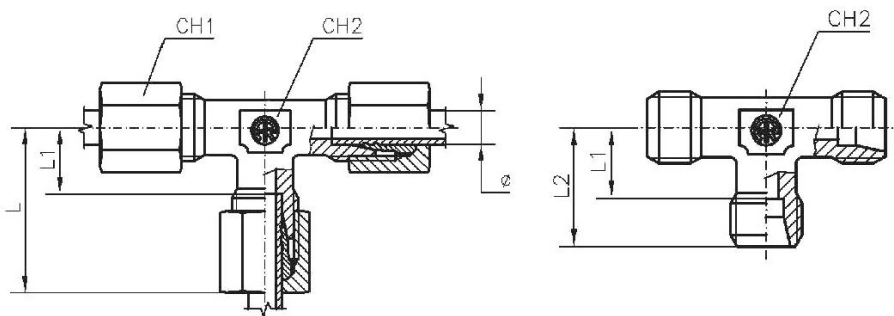

Material

Stahl verzinkt (DIN 2353)

TVR148SST

T-Einschraubverschraubungen, Außengewinde konisch nach ISO 7-1, schwere Ausführung

Artikel Nr.	Typen Nr.	Gewinde $\phi F2$	Rohr- Außen- ϕ mm	I mm	L mm	L1 mm	L2 mm	L3 mm	CH1 mm	CH2 mm	PN bar
159206	TVR148SST	R 1/4	8	12	32	17,0	27	24	19	14	630
159207	TVR3810SST	R 3/8	10	12	34	17,5	28	25	22	17	630
159208	TVR3812SST	R 3/8	12	12	38	21,5	31	29	24	17	630
159209	TVR1214SST	R 1/2	14	14	40	22,0	32	30	27	19	630
159210	TVR1216SST	R 1/2	16	14	43	24,5	32	33	30	24	400
159211	TVR3420SST	R 3/4	20	16	48	26,5	42	37	36	27	400
159212	TVR125SST	R 1	25	18	54	30,0	48	42	46	36	400

TV10SLST

T-Verschraubung, sehr leichte Ausführung

Artikel Nr.	Typen Nr.	Rohr- Außen-Ø mm	L mm	L1 mm	L2 mm	CH1 mm	CH2 mm	PN bar
159213	TV10SLST	10	27	15	20,5	17	14	100
159214	TV12SLST	12	25	13	19,0	19	17	100

T-Verschraubung, leichte Ausführung

Artikel Nr.	Typen Nr.	Rohr- Außen-Ø mm	L mm	L1 mm	L2 mm	CH1 mm	CH2 mm	PN bar
159215	TV28LST	28	47	30,5	38	41	36	160

TV6SST

T-Verschraubung, schwere Ausführung

Artikel Nr.	Typen Nr.	Rohr- Außen- \varnothing mm	L mm	L1 mm	L2 mm	CH1 mm	CH2 mm	PN bar
159216	TV6SST	6	31	16,0	23	17	12	630
159217	TV8SST	8	32	17,0	24	19	14	630
159218	TV10SST	10	34	17,5	25	22	17	630
159219	TV12SST	12	38	21,5	29	24	17	630
159220	TV14SST	14	40	22,0	30	27	19	630
159221	TV16SST	16	43	24,5	33	30	24	400
159222	TV20SST	20	48	26,5	37	36	27	400
159223	TV25SST	25	54	30,0	42	46	36	400

KV6SST

Kreuz-Verschraubung, schwere Ausführung

Artikel Nr.	Typen Nr.	Rohr- Außen-Ø mm	L mm	L1 mm	L2 mm	CH1 mm	CH2 mm	PN bar
159731	KV6SST	6	31	16,0	23	17	12	630
159732	KV8SST	8	32	17,0	24	19	14	630
159733	KV10SST	10	34	17,5	25	22	17	630
159734	KV12SST	12	38	21,5	29	24	17	630
159735	KV14SST	14	40	22,0	30	27	19	630
159736	KV16SST	16	43	24,5	33	30	24	400
159737	KV20SST	20	48	26,5	37	36	27	400
159738	KV25SST	25	54	30,0	42	46	36	400