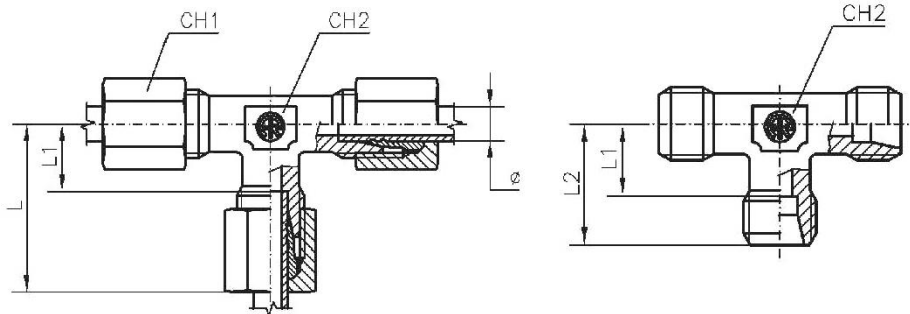

Material

Stahl verzinkt (DIN 2353)

TVR148SST

T-Einschraubverschraubungen, Außengewinde konisch nach ISO 7-1, schwere Ausführung

Artikel Nr.	Typen Nr.	Gewinde $\phi F2$	Rohr- Außen- ϕ mm	I mm	L mm	L1 mm	L2 mm	L3 mm	CH1 mm	CH2 mm	PN bar
159206	TVR148SST	R 1/4	8	12	32	17,0	27	24	19	14	630
159207	TVR3810SST	R 3/8	10	12	34	17,5	28	25	22	17	630
159208	TVR3812SST	R 3/8	12	12	38	21,5	31	29	24	17	630
159209	TVR1214SST	R 1/2	14	14	40	22,0	32	30	27	19	630
159210	TVR1216SST	R 1/2	16	14	43	24,5	32	33	30	24	400
159211	TVR3420SST	R 3/4	20	16	48	26,5	42	37	36	27	400
159212	TVR125SST	R 1	25	18	54	30,0	48	42	46	36	400

TV10SLST

T-Verschraubung, sehr leichte Ausführung

Artikel Nr.	Typen Nr.	Rohr- Außen-Ø mm	L mm	L1 mm	L2 mm	CH1 mm	CH2 mm	PN bar
159213	TV10SLST	10	27	15	20,5	17	14	100
159214	TV12SLST	12	25	13	19,0	19	17	100

T-Verschraubung, leichte Ausführung

Artikel Nr.	Typen Nr.	Rohr- Außen-Ø mm	L mm	L1 mm	L2 mm	CH1 mm	CH2 mm	PN bar
159215	TV28LST	28	47	30,5	38	41	36	160

TV6SST

T-Verschraubung, schwere Ausführung

Artikel Nr.	Typen Nr.	Rohr- Außen- \varnothing mm	L mm	L1 mm	L2 mm	CH1 mm	CH2 mm	PN bar
159216	TV6SST	6	31	16,0	23	17	12	630
159217	TV8SST	8	32	17,0	24	19	14	630
159218	TV10SST	10	34	17,5	25	22	17	630
159219	TV12SST	12	38	21,5	29	24	17	630
159220	TV14SST	14	40	22,0	30	27	19	630
159221	TV16SST	16	43	24,5	33	30	24	400
159222	TV20SST	20	48	26,5	37	36	27	400
159223	TV25SST	25	54	30,0	42	46	36	400

KV6SST

Kreuz-Verschraubung, schwere Ausführung

Artikel Nr.	Typen Nr.	Rohr- Außen-Ø mm	L mm	L1 mm	L2 mm	CH1 mm	CH2 mm	PN bar
159731	KV6SST	6	31	16,0	23	17	12	630
159732	KV8SST	8	32	17,0	24	19	14	630
159733	KV10SST	10	34	17,5	25	22	17	630
159734	KV12SST	12	38	21,5	29	24	17	630
159735	KV14SST	14	40	22,0	30	27	19	630
159736	KV16SST	16	43	24,5	33	30	24	400
159737	KV20SST	20	48	26,5	37	36	27	400
159738	KV25SST	25	54	30,0	42	46	36	400