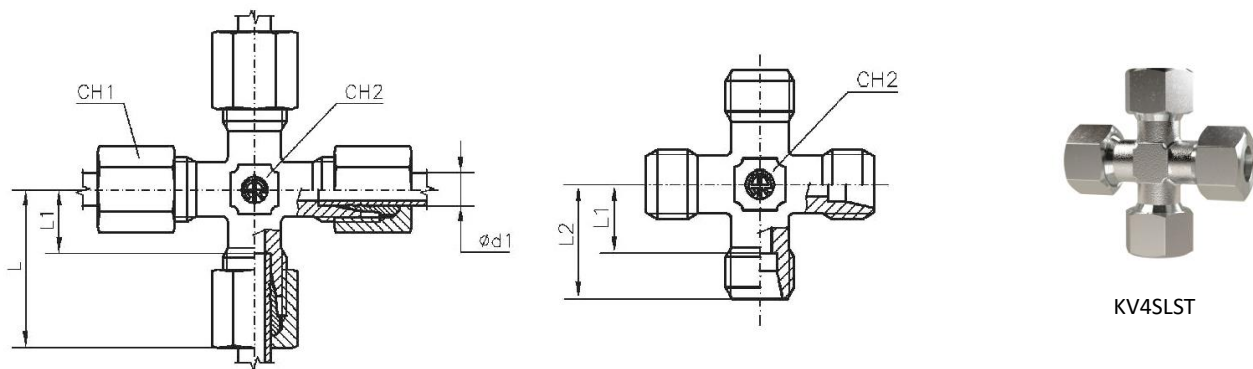

Material

Stahl verzinkt (DIN 2353)

TVR148SST

T-Einschraubverschraubungen, Außengewinde konisch nach ISO 7-1, schwere Ausführung

Artikel Nr.	Typen Nr.	Gewinde $\phi F2$	Rohr- Außen- ϕ mm	I mm	L mm	L1 mm	L2 mm	L3 mm	CH1 mm	CH2 mm	PN bar
159206	TVR148SST	R 1/4	8	12	32	17,0	27	24	19	14	630
159207	TVR3810SST	R 3/8	10	12	34	17,5	28	25	22	17	630
159208	TVR3812SST	R 3/8	12	12	38	21,5	31	29	24	17	630
159209	TVR1214SST	R 1/2	14	14	40	22,0	32	30	27	19	630
159210	TVR1216SST	R 1/2	16	14	43	24,5	32	33	30	24	400
159211	TVR3420SST	R 3/4	20	16	48	26,5	42	37	36	27	400
159212	TVR125SST	R 1	25	18	54	30,0	48	42	46	36	400

TV10SLST

T-Verschraubung, sehr leichte Ausführung

Artikel Nr.	Typen Nr.	Rohr- Außen-Ø mm	L mm	L1 mm	L2 mm	CH1 mm	CH2 mm	PN bar
159213	TV10SLST	10	27	15	20,5	17	14	100
159214	TV12SLST	12	25	13	19,0	19	17	100

T-Verschraubung, leichte Ausführung

Artikel Nr.	Typen Nr.	Rohr- Außen-Ø mm	L mm	L1 mm	L2 mm	CH1 mm	CH2 mm	PN bar
159215	TV28LST	28	47	30,5	38	41	36	160

TV6SST

T-Verschraubung, schwere Ausführung

Artikel Nr.	Typen Nr.	Rohr- Außen- \varnothing mm	L mm	L1 mm	L2 mm	CH1 mm	CH2 mm	PN bar
159216	TV6SST	6	31	16,0	23	17	12	630
159217	TV8SST	8	32	17,0	24	19	14	630
159218	TV10SST	10	34	17,5	25	22	17	630
159219	TV12SST	12	38	21,5	29	24	17	630
159220	TV14SST	14	40	22,0	30	27	19	630
159221	TV16SST	16	43	24,5	33	30	24	400
159222	TV20SST	20	48	26,5	37	36	27	400
159223	TV25SST	25	54	30,0	42	46	36	400

KV4SLST

Kreuz-Verschraubung, sehr leichte Ausführung

Artikel Nr.	Typen Nr.	Rohr- Außen- \varnothing mm	L mm	L1 mm	L2 mm	CH1 mm	CH2 mm	PN bar
159719	KV4SLST	4	21	11,0	15	10	9	100
159720	KV5SLST	5	21	9,5	15	12	9	100
159721	KV6SLST	6	21	9,5	15	12	9	100
159722	KV8SLST	8	23	11,5	17	14	12	100