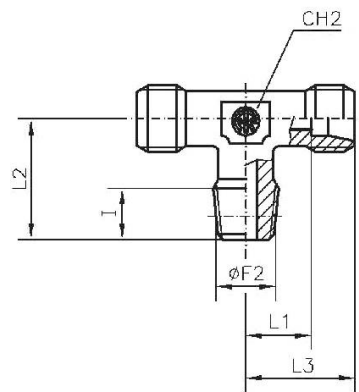

Material

Stahl verzinkt (DIN 2353)

TVR148SST

T-Einschraubverschraubungen, Außengewinde konisch nach ISO 7-1, schwere Ausführung

Artikel Nr.	Typen Nr.	Gewinde $\phi F2$	Rohr- Außen- ϕ mm	I mm	L mm	L1 mm	L2 mm	L3 mm	CH1 mm	CH2 mm	PN bar
159206	TVR148SST	R 1/4	8	12	32	17,0	27	24	19	14	630
159207	TVR3810SST	R 3/8	10	12	34	17,5	28	25	22	17	630
159208	TVR3812SST	R 3/8	12	12	38	21,5	31	29	24	17	630
159209	TVR1214SST	R 1/2	14	14	40	22,0	32	30	27	19	630
159210	TVR1216SST	R 1/2	16	14	43	24,5	32	33	30	24	400
159211	TVR3420SST	R 3/4	20	16	48	26,5	42	37	36	27	400
159212	TVR125SST	R 1	25	18	54	30,0	48	42	46	36	400

TV10SLST

T-Verschraubung, sehr leichte Ausführung

Artikel Nr.	Typen Nr.	Rohr- Außen-Ø mm	L mm	L1 mm	L2 mm	CH1 mm	CH2 mm	PN bar
159213	TV10SLST	10	27	15	20,5	17	14	100
159214	TV12SLST	12	25	13	19,0	19	17	100

T-Verschraubung, leichte Ausführung

Artikel Nr.	Typen Nr.	Rohr- Außen-Ø mm	L mm	L1 mm	L2 mm	CH1 mm	CH2 mm	PN bar
159215	TV28LST	28	47	30,5	38	41	36	160

TV6SST

T-Verschraubung, schwere Ausführung

Artikel Nr.	Typen Nr.	Rohr- Außen- \varnothing mm	L mm	L1 mm	L2 mm	CH1 mm	CH2 mm	PN bar
159216	TV6SST	6	31	16,0	23	17	12	630
159217	TV8SST	8	32	17,0	24	19	14	630
159218	TV10SST	10	34	17,5	25	22	17	630
159219	TV12SST	12	38	21,5	29	24	17	630
159220	TV14SST	14	40	22,0	30	27	19	630
159221	TV16SST	16	43	24,5	33	30	24	400
159222	TV20SST	20	48	26,5	37	36	27	400
159223	TV25SST	25	54	30,0	42	46	36	400

KV6LST

Kreuz-Verschraubung, leichte Ausführung

Artikel Nr.	Typen Nr.	Rohr- Außen-Ø mm	L mm	L1 mm	L2 mm	CH1 mm	CH2 mm	PN bar
159723	KV6LST	6	27	12,0	19	14	12	315
159724	KV8LST	8	29	14,0	21	17	12	315
159725	KV10LST	10	30	15,0	22	19	14	315
159726	KV12LST	12	32	17,0	24	22	17	315
159727	KV15LST	15	36	21,0	28	27	19	315
159728	KV18LST	18	40	23,5	31	32	24	315
159729	KV22LST	22	44	27,5	35	36	27	160
159730	KV28LST	28	47	30,5	38	41	36	160