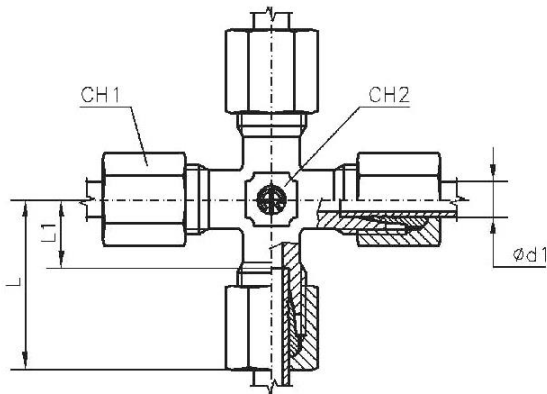

T-Verschraubung, leichte Ausführung

Artikel Nr.	Typen Nr.	Rohr- Außen-Ø mm	L mm	L1 mm	L2 mm	CH1 mm	CH2 mm	PN bar
159215	TV28LST	28	47	30,5	38	41	36	160

TV6SST

T-Verschraubung, schwere Ausführung

Artikel Nr.	Typen Nr.	Rohr- Außen- \varnothing mm	L mm	L1 mm	L2 mm	CH1 mm	CH2 mm	PN bar
159216	TV6SST	6	31	16,0	23	17	12	630
159217	TV8SST	8	32	17,0	24	19	14	630
159218	TV10SST	10	34	17,5	25	22	17	630
159219	TV12SST	12	38	21,5	29	24	17	630
159220	TV14SST	14	40	22,0	30	27	19	630
159221	TV16SST	16	43	24,5	33	30	24	400
159222	TV20SST	20	48	26,5	37	36	27	400
159223	TV25SST	25	54	30,0	42	46	36	400

KV4SLST

Kreuz-Verschraubung, sehr leichte Ausführung

Artikel Nr.	Typen Nr.	Rohr- Außen- \varnothing mm	L mm	L1 mm	L2 mm	CH1 mm	CH2 mm	PN bar
159719	KV4SLST	4	21	11,0	15	10	9	100
159720	KV5SLST	5	21	9,5	15	12	9	100
159721	KV6SLST	6	21	9,5	15	12	9	100
159722	KV8SLST	8	23	11,5	17	14	12	100

KV6LST

Kreuz-Verschraubung, leichte Ausführung

Artikel Nr.	Typen Nr.	Rohr- Außen-Ø mm	L mm	L1 mm	L2 mm	CH1 mm	CH2 mm	PN bar
159723	KV6LST	6	27	12,0	19	14	12	315
159724	KV8LST	8	29	14,0	21	17	12	315
159725	KV10LST	10	30	15,0	22	19	14	315
159726	KV12LST	12	32	17,0	24	22	17	315
159727	KV15LST	15	36	21,0	28	27	19	315
159728	KV18LST	18	40	23,5	31	32	24	315
159729	KV22LST	22	44	27,5	35	36	27	160
159730	KV28LST	28	47	30,5	38	41	36	160

KV6SST

Kreuz-Verschraubung, schwere Ausführung

Artikel Nr.	Typen Nr.	Rohr- Außen-Ø mm	L mm	L1 mm	L2 mm	CH1 mm	CH2 mm	PN bar
159731	KV6SST	6	31	16,0	23	17	12	630
159732	KV8SST	8	32	17,0	24	19	14	630
159733	KV10SST	10	34	17,5	25	22	17	630
159734	KV12SST	12	38	21,5	29	24	17	630
159735	KV14SST	14	40	22,0	30	27	19	630
159736	KV16SST	16	43	24,5	33	30	24	400
159737	KV20SST	20	48	26,5	37	36	27	400
159738	KV25SST	25	54	30,0	42	46	36	400