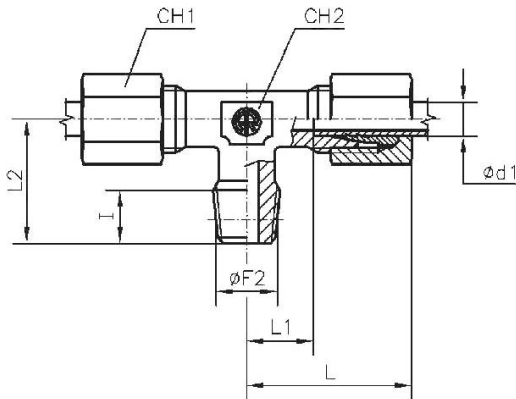

Material

Stahl verzinkt (DIN 2353)

TVR148SST

T-Einschraubverschraubungen, Außengewinde konisch nach ISO 7-1, schwere Ausführung

Artikel Nr.	Typen Nr.	Gewinde $\phi F2$	Rohr- Außen- ϕ mm	I mm	L mm	L1 mm	L2 mm	L3 mm	CH1 mm	CH2 mm	PN bar
159206	TVR148SST	R 1/4	8	12	32	17,0	27	24	19	14	630
159207	TVR3810SST	R 3/8	10	12	34	17,5	28	25	22	17	630
159208	TVR3812SST	R 3/8	12	12	38	21,5	31	29	24	17	630
159209	TVR1214SST	R 1/2	14	14	40	22,0	32	30	27	19	630
159210	TVR1216SST	R 1/2	16	14	43	24,5	32	33	30	24	400
159211	TVR3420SST	R 3/4	20	16	48	26,5	42	37	36	27	400
159212	TVR125SST	R 1	25	18	54	30,0	48	42	46	36	400

TV10SLST

T-Verschraubung, sehr leichte Ausführung

Artikel Nr.	Typen Nr.	Rohr- Außen-Ø mm	L mm	L1 mm	L2 mm	CH1 mm	CH2 mm	PN bar
159213	TV10SLST	10	27	15	20,5	17	14	100
159214	TV12SLST	12	25	13	19,0	19	17	100

T-Verschraubung, leichte Ausführung

Artikel Nr.	Typen Nr.	Rohr- Außen-Ø mm	L mm	L1 mm	L2 mm	CH1 mm	CH2 mm	PN bar
159215	TV28LST	28	47	30,5	38	41	36	160

TV6SST

T-Verschraubung, schwere Ausführung

Artikel Nr.	Typen Nr.	Rohr- Außen- \varnothing mm	L mm	L1 mm	L2 mm	CH1 mm	CH2 mm	PN bar
159216	TV6SST	6	31	16,0	23	17	12	630
159217	TV8SST	8	32	17,0	24	19	14	630
159218	TV10SST	10	34	17,5	25	22	17	630
159219	TV12SST	12	38	21,5	29	24	17	630
159220	TV14SST	14	40	22,0	30	27	19	630
159221	TV16SST	16	43	24,5	33	30	24	400
159222	TV20SST	20	48	26,5	37	36	27	400
159223	TV25SST	25	54	30,0	42	46	36	400

KV6SST

Kreuz-Verschraubung, schwere Ausführung

Artikel Nr.	Typen Nr.	Rohr- Außen-Ø mm	L mm	L1 mm	L2 mm	CH1 mm	CH2 mm	PN bar
159731	KV6SST	6	31	16,0	23	17	12	630
159732	KV8SST	8	32	17,0	24	19	14	630
159733	KV10SST	10	34	17,5	25	22	17	630
159734	KV12SST	12	38	21,5	29	24	17	630
159735	KV14SST	14	40	22,0	30	27	19	630
159736	KV16SST	16	43	24,5	33	30	24	400
159737	KV20SST	20	48	26,5	37	36	27	400
159738	KV25SST	25	54	30,0	42	46	36	400