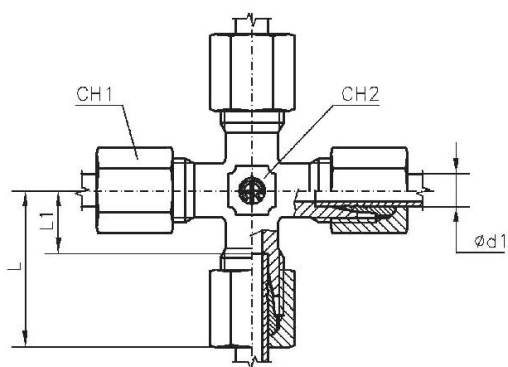

TV10SLST

T-Verschraubung, sehr leichte Ausführung

Artikel Nr.	Typen Nr.	Rohr- Außen-Ø mm	L mm	L1 mm	L2 mm	CH1 mm	CH2 mm	PN bar
159213	TV10SLST	10	27	15	20,5	17	14	100
159214	TV12SLST	12	25	13	19,0	19	17	100

T-Verschraubung, leichte Ausführung

Artikel Nr.	Typen Nr.	Rohr- Außen-Ø mm	L mm	L1 mm	L2 mm	CH1 mm	CH2 mm	PN bar
159215	TV28LST	28	47	30,5	38	41	36	160

TV6SST

T-Verschraubung, schwere Ausführung

Artikel Nr.	Typen Nr.	Rohr- Außen- \varnothing mm	L mm	L1 mm	L2 mm	CH1 mm	CH2 mm	PN bar
159216	TV6SST	6	31	16,0	23	17	12	630
159217	TV8SST	8	32	17,0	24	19	14	630
159218	TV10SST	10	34	17,5	25	22	17	630
159219	TV12SST	12	38	21,5	29	24	17	630
159220	TV14SST	14	40	22,0	30	27	19	630
159221	TV16SST	16	43	24,5	33	30	24	400
159222	TV20SST	20	48	26,5	37	36	27	400
159223	TV25SST	25	54	30,0	42	46	36	400

KV4SLST

Kreuz-Verschraubung, sehr leichte Ausführung

Artikel Nr.	Typen Nr.	Rohr- Außen- \varnothing mm	L mm	L1 mm	L2 mm	CH1 mm	CH2 mm	PN bar
159719	KV4SLST	4	21	11,0	15	10	9	100
159720	KV5SLST	5	21	9,5	15	12	9	100
159721	KV6SLST	6	21	9,5	15	12	9	100
159722	KV8SLST	8	23	11,5	17	14	12	100

KV6LST

Kreuz-Verschraubung, leichte Ausführung

Artikel Nr.	Typen Nr.	Rohr- Außen-Ø mm	L mm	L1 mm	L2 mm	CH1 mm	CH2 mm	PN bar
159723	KV6LST	6	27	12,0	19	14	12	315
159724	KV8LST	8	29	14,0	21	17	12	315
159725	KV10LST	10	30	15,0	22	19	14	315
159726	KV12LST	12	32	17,0	24	22	17	315
159727	KV15LST	15	36	21,0	28	27	19	315
159728	KV18LST	18	40	23,5	31	32	24	315
159729	KV22LST	22	44	27,5	35	36	27	160
159730	KV28LST	28	47	30,5	38	41	36	160